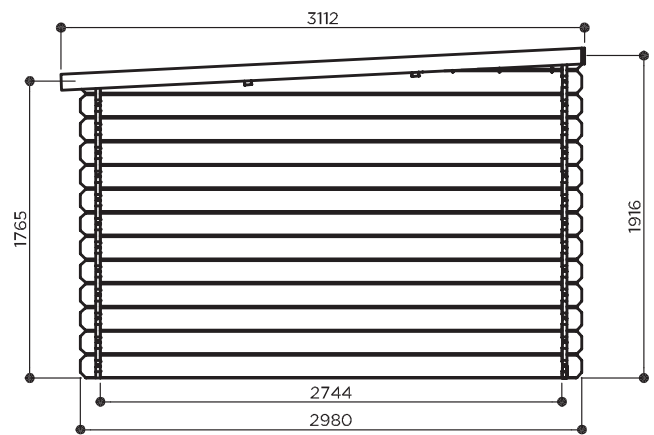

INITIA GARDEN SHED

P88914

2980 x 2980 mm

EAN: 5412025889143

Afgebeelde blokhut kan afwijken! - Abri de jardin illustrée peut différer !

EIGENSCHAPPEN - CARACTÉRISTIQUES - FEATURES - EIGENSCHAFTEN

15 mm 28 mm	± 470 kg	3200 x 1180 x 490 mm	± 25 m ²	plexi	± 72
7.53 m ²	8.88 m ²	9.37 m ²	3° 9.28 m ²		

OPTIES - OPTIONS - OPTIONS - OPTIONEN

S8523-1 	S522
--------------------	-----------------