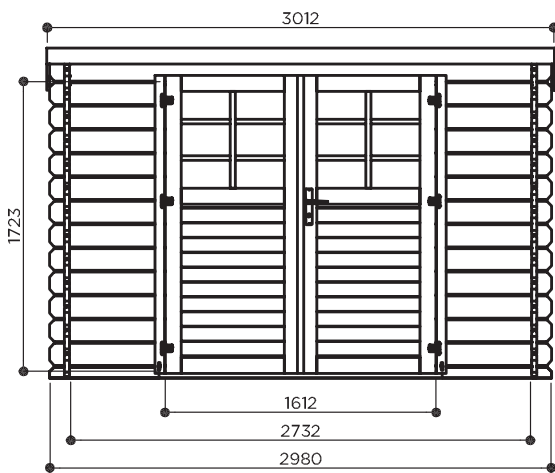

INITIA GARDEN SHED

P88914

2980 x 2980 mm

EAN: 5412025889143

Afgebeelde blokhut kan afwijken! - Abri de jardin illustrée peut différer !

EIGENSCHAPPEN - CARACTÉRISTIQUES - FEATURES - EIGENSCHAFTEN

15 mm 28 mm	± 470 kg	3200 x 1180 x 490 mm	± 25 m ²	plexi	± 72
7.53 m ²	8.88 m ²	9.37 m ²	3° 9.28 m ²		