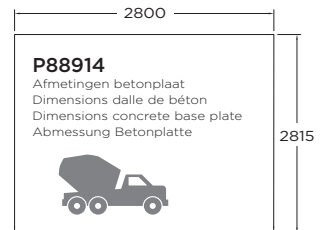

INITIA GARDEN SHED

P88914

2980 x 2980 mm

EAN: 5412025889143

Afgebeelde blokhut kan afwijken! - Abri de jardin illustrée peut différer !

EIGENSCHAPPEN - CARACTÉRISTIQUES - FEATURES - EIGENSCHAFTEN

15 mm 28 mm	± 470 kg	3200 x 1180 x 490 mm	± 25 m ²	plexi	± 72
7.53 m ²	8.88 m ²	9.37 m ²	3° 9.28 m ²		